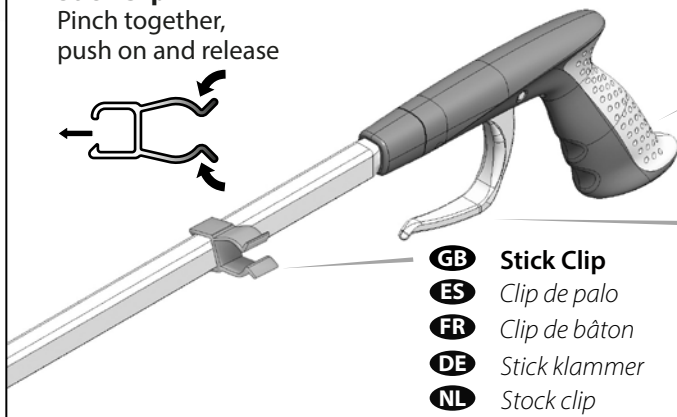

The Classic PRO FOLDING

GB Operating features

ES Características de funcionamiento

DE Operative funktionen

FR Caractéristiques de fonctionnement

NL Bedieningsfuncties

Stick Clip

Pinch together, push on and release

GB Stick Clip

ES Clip de palo

FR Clip de bâton

DE Stick klammer

NL Stock clip

GB Gripcert handle

ES Empuñadura gripcert

FR Gripcert poignée

GB Holding onto the handle, pull the jaw end to separate the hinge

ES Celebración por el mango, tirar de la mandíbula final para separar la bisagra

FR Tenue à la poignée, tirez la mâchoire fin séparée de la charnière